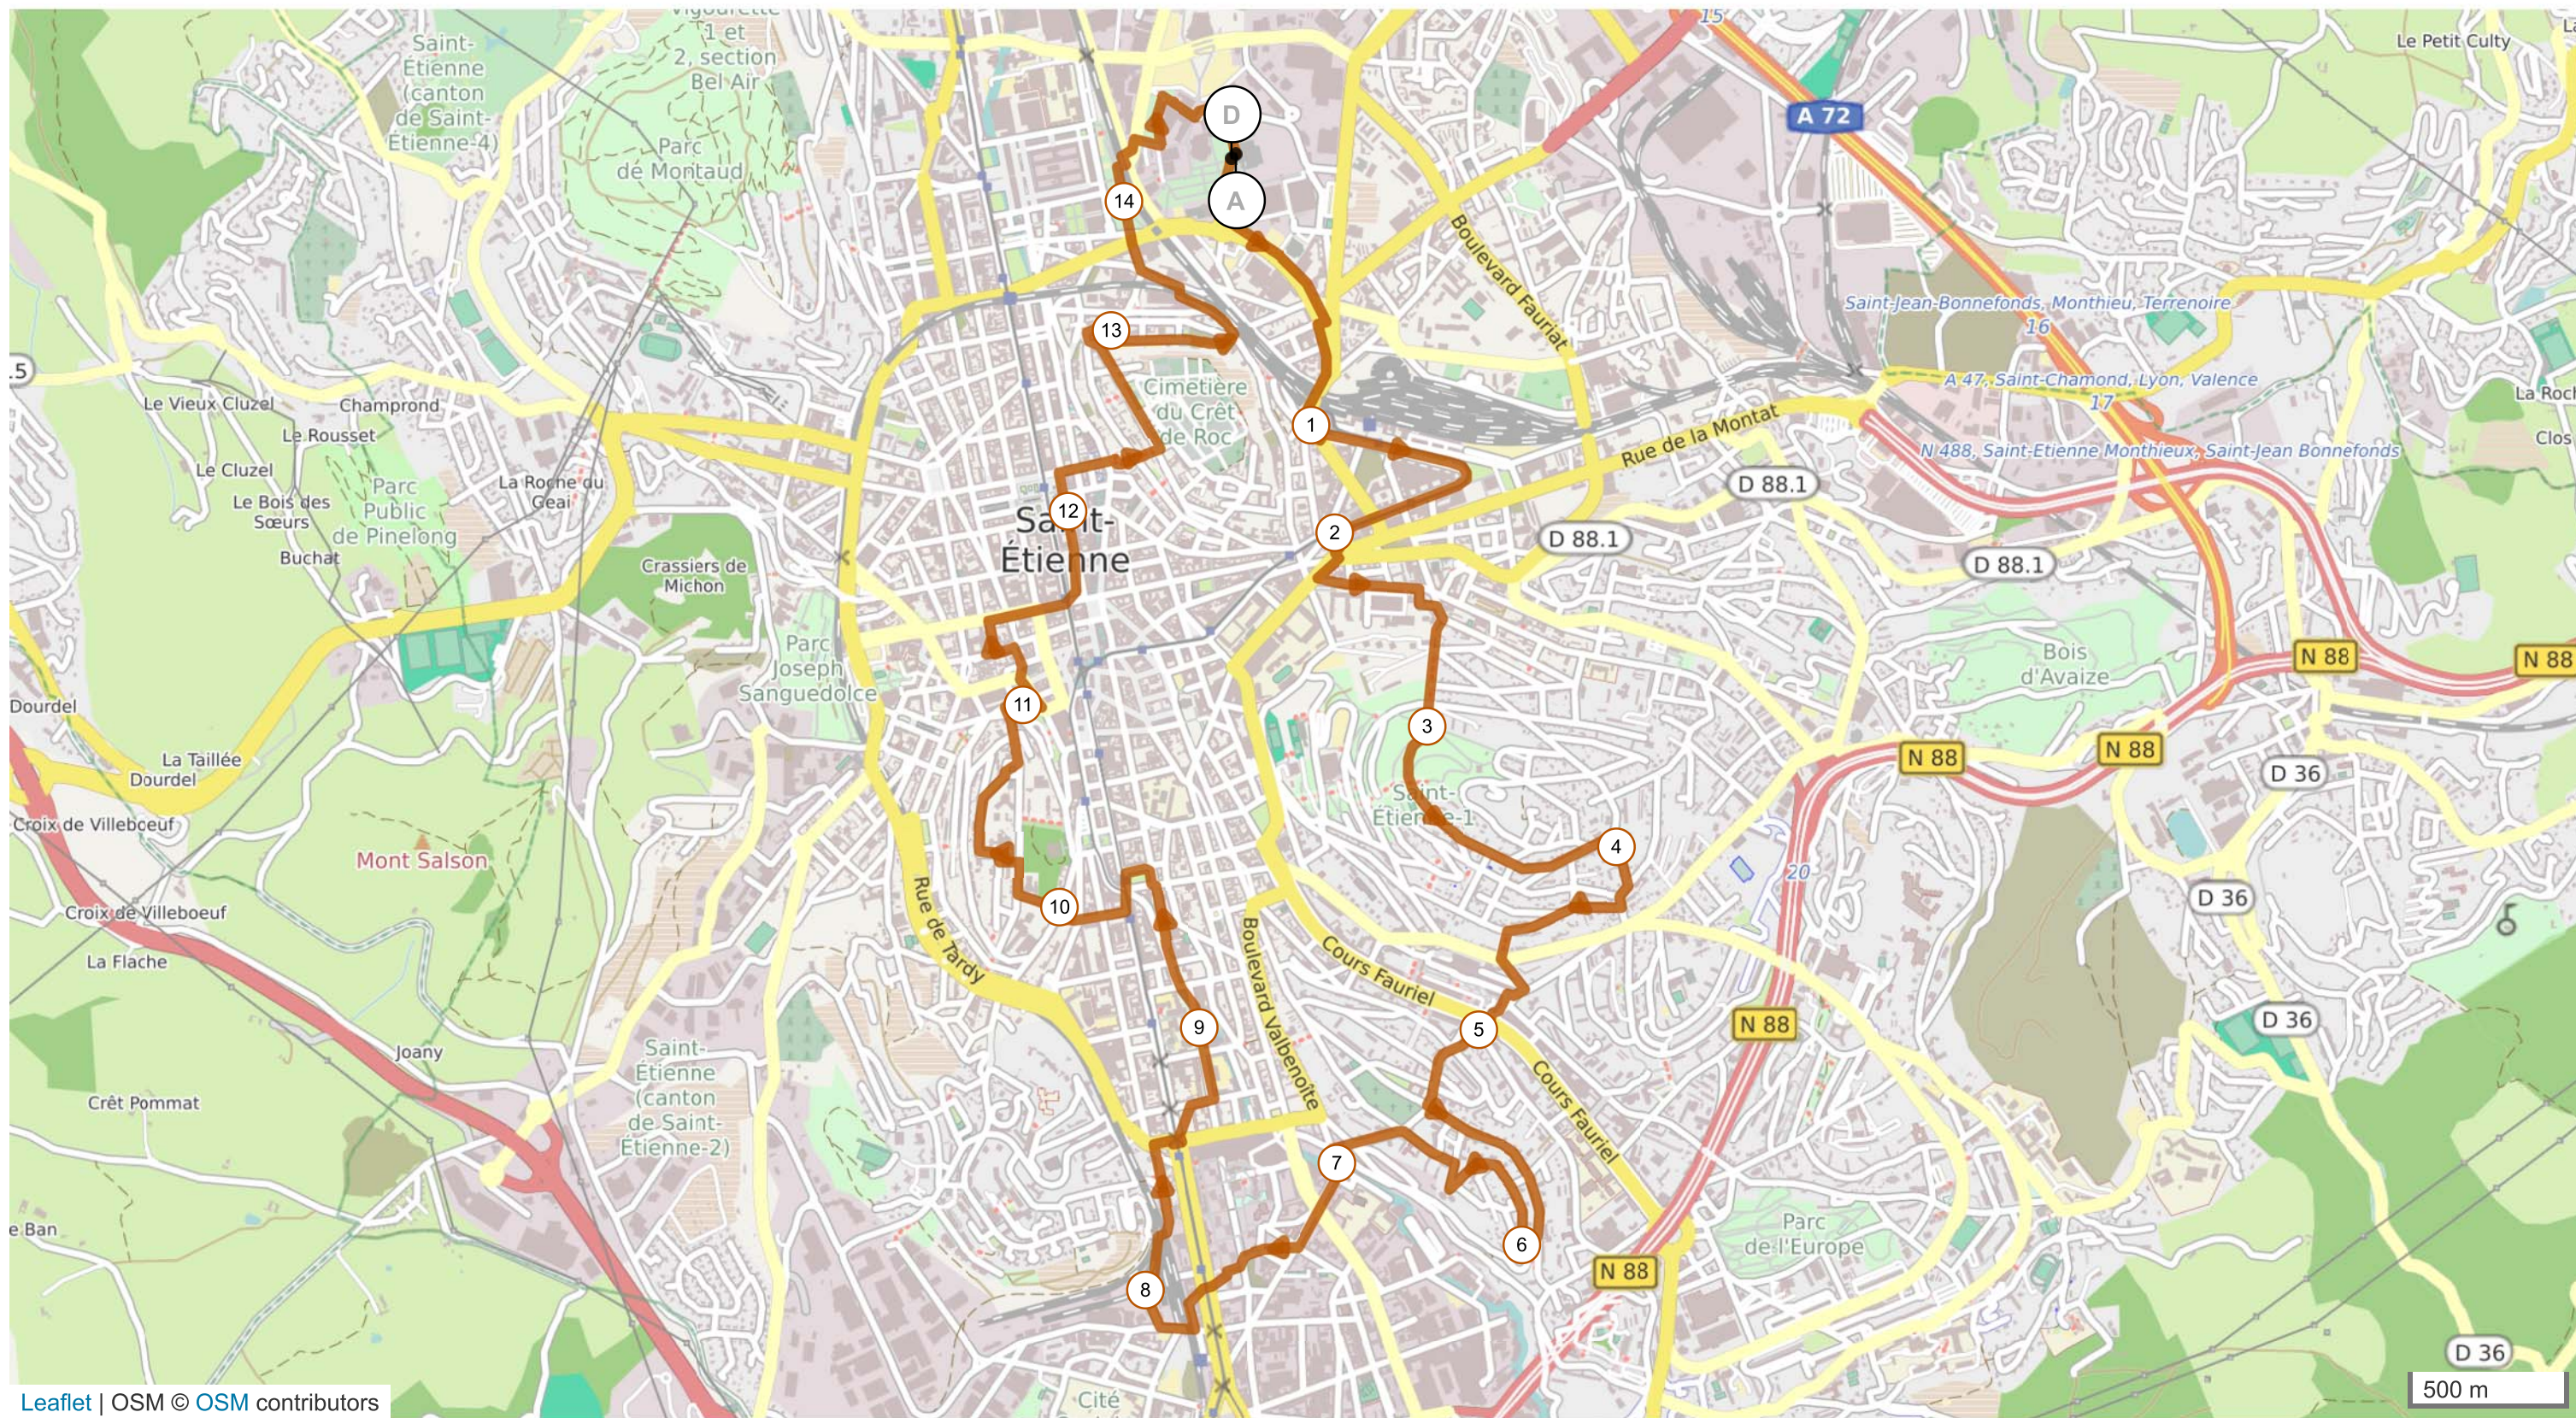

8664052 | Marche | Marche patrimoniale 15km STU 2018

Saint-Étienne -> Saint-Étienne

14.833 km 300 m 301 m 492 m 638 m

Le droit de reproduction est strictement réservé à un usage personnel et privé. Lors de la pratique de votre activité, veuillez à respecter les propriétés et chemins privés et vous assurez de la praticabilité du parcours.

© 2018 Openrunner