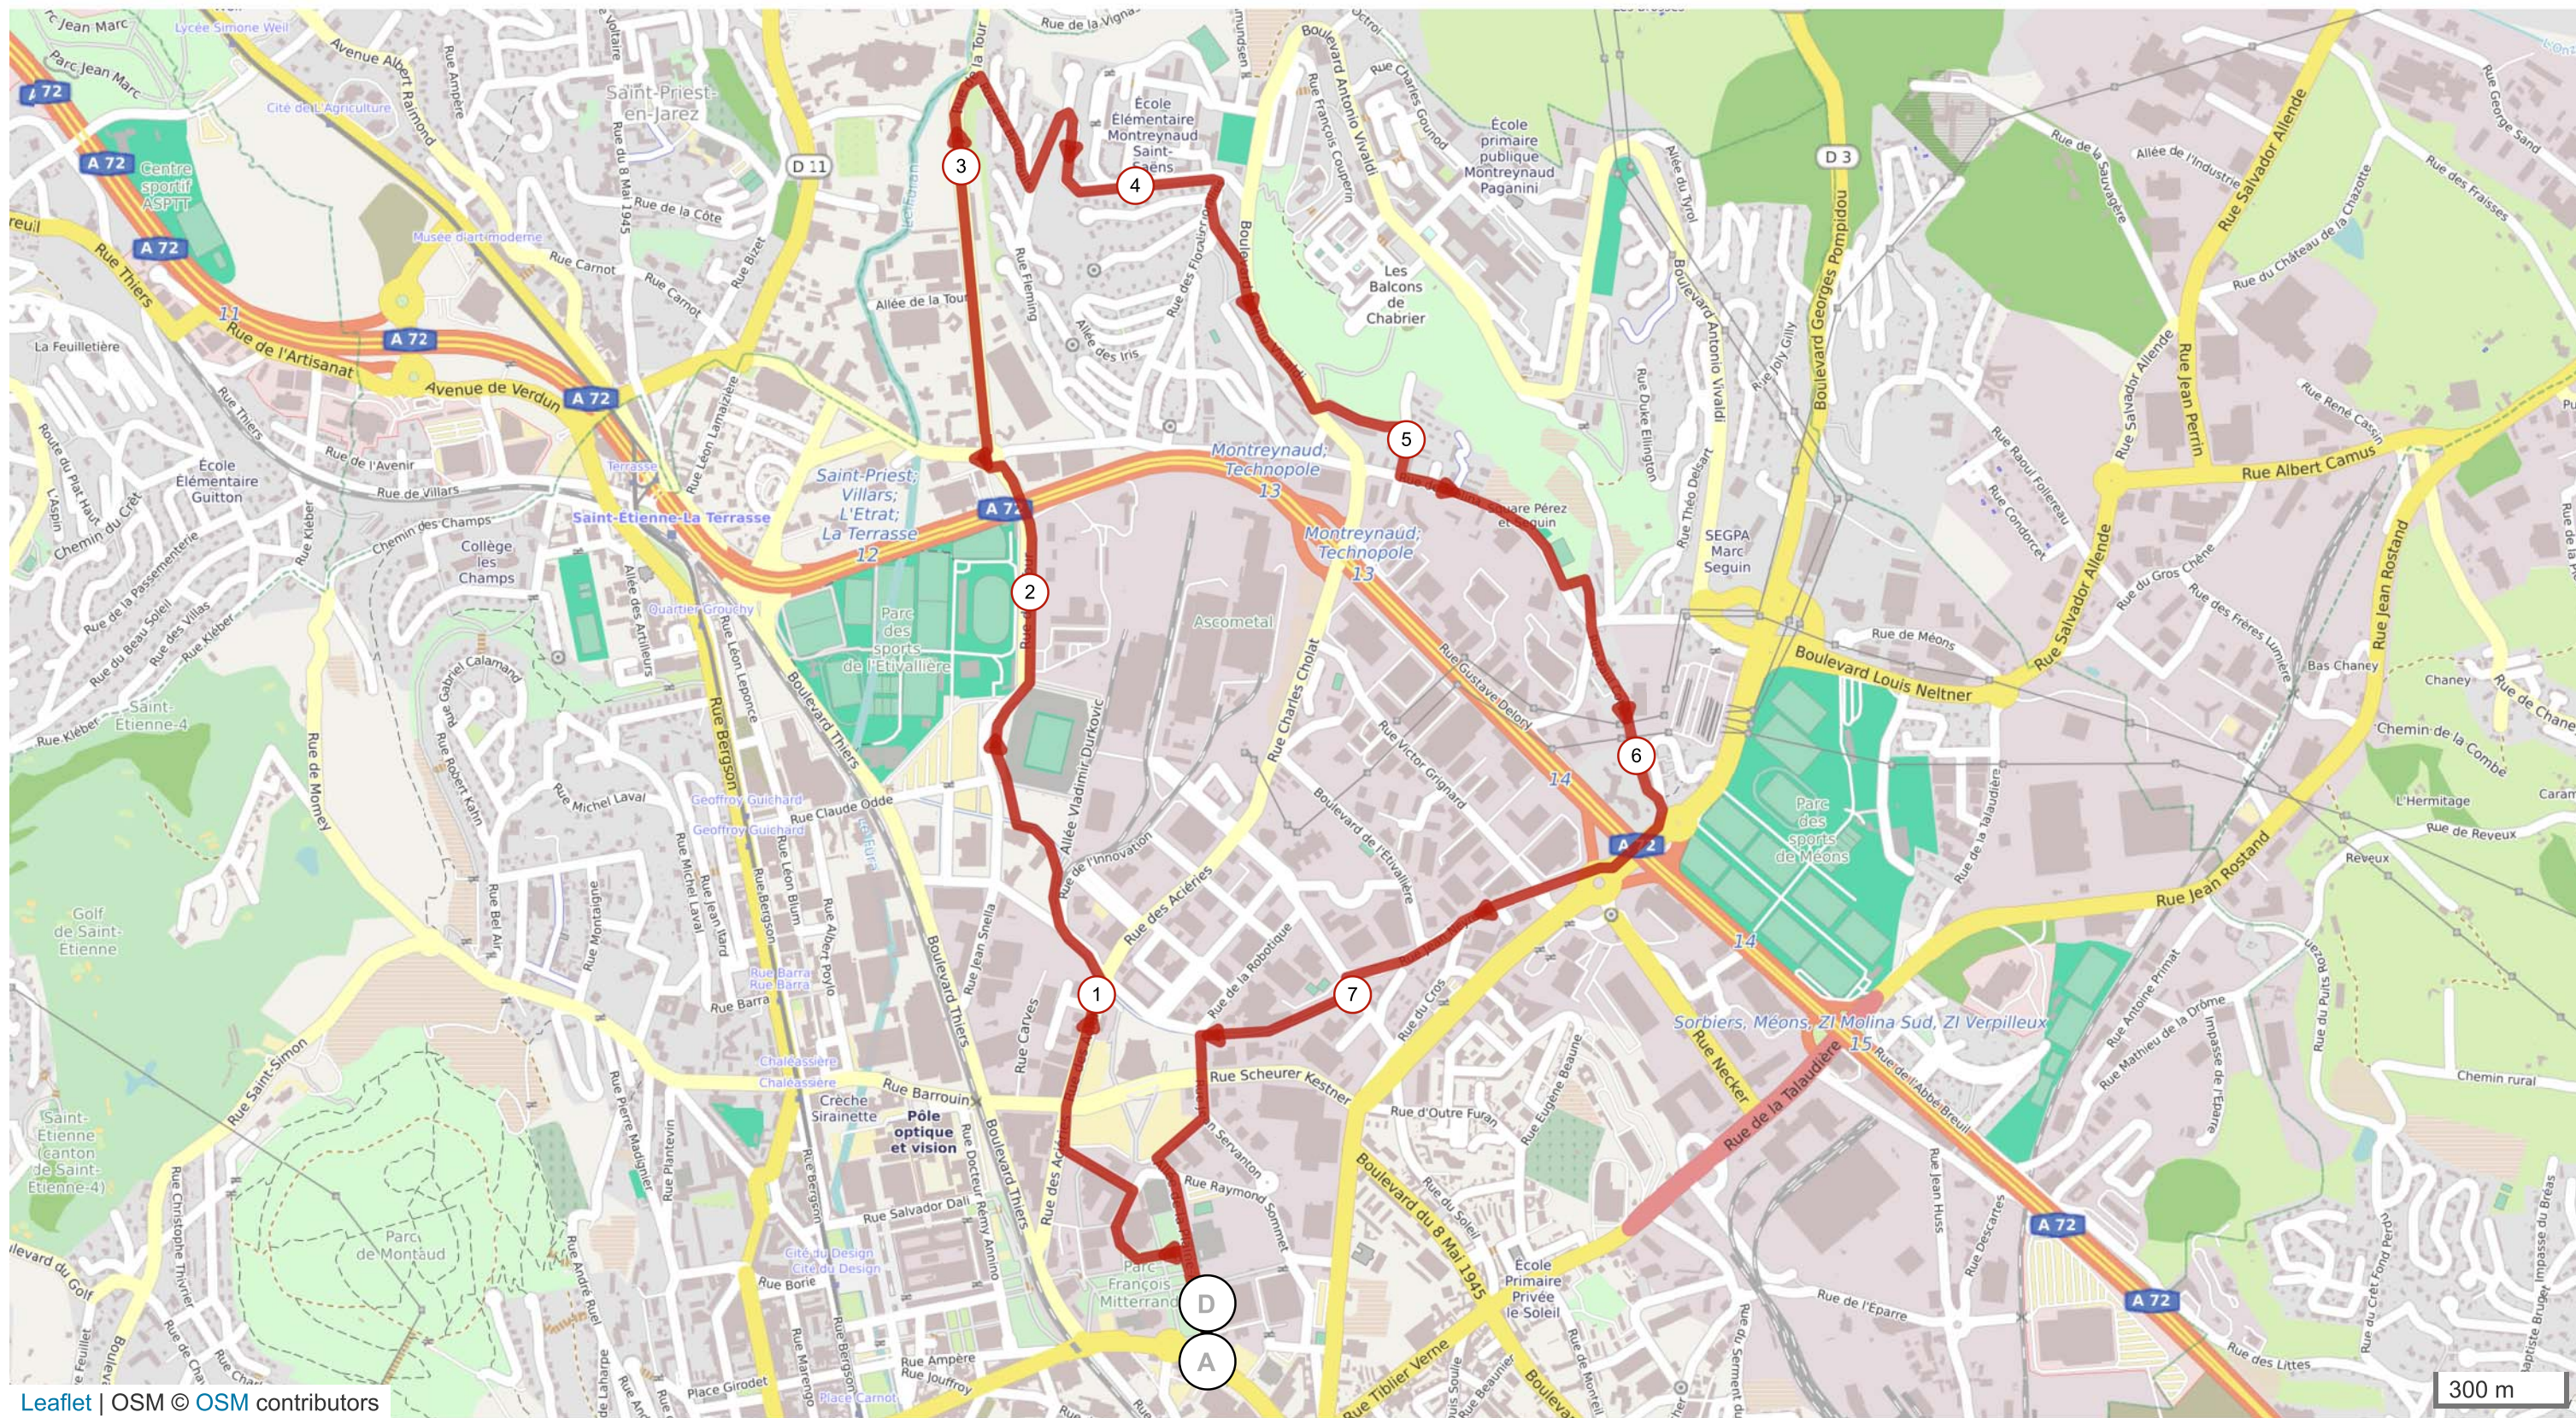

# 8871919 | Marche | **marche gourmande**  
Saint-Étienne -> Saint-Étienne  
8.064 km 76 m 75 m 472 m 531 m

Le droit de reproduction est strictement réservé à un usage personnel et privé. Lors de la pratique de votre activité, veillez à respecter les propriétés et chemins privés et vous assurez de la praticabilité du parcours.

© 2018 Openrunner